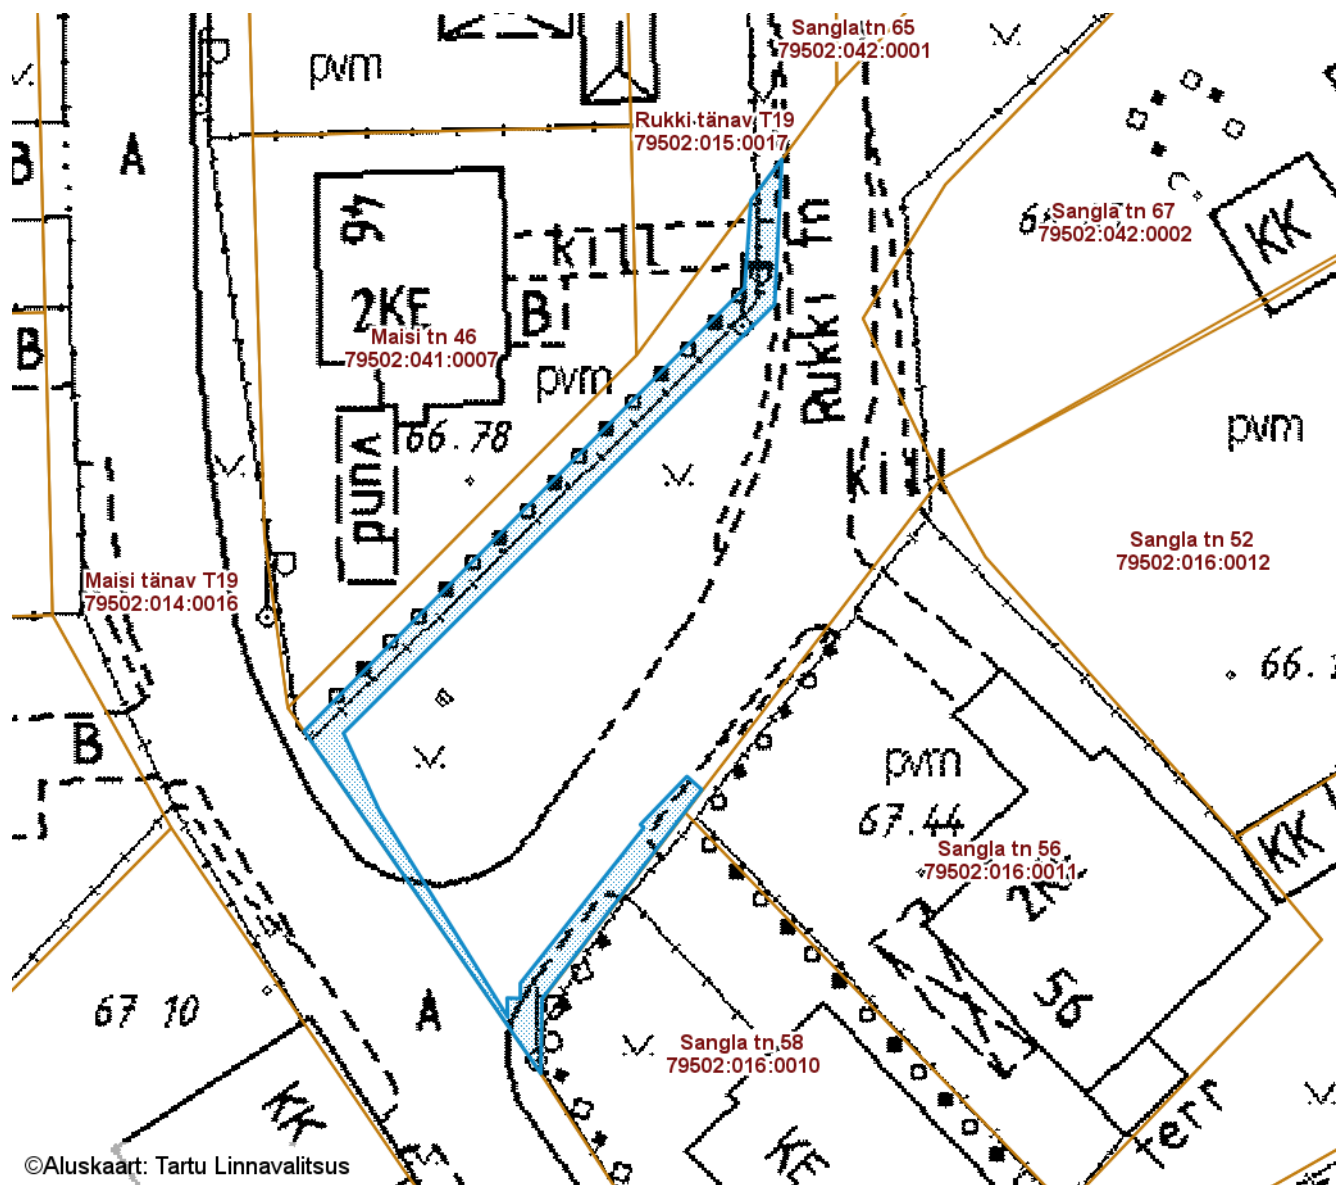

## ALA SKEEM

Sangla tänav T45 (79502:017:0017)

M 1 : 500

©Aluskaart: Tartu Linnavalitsus

— Isikliku kasutusõigusega seatav  
 maa-ala 164 m<sup>2</sup>  
 (0,4 kV maakaabelliin ja jaotuskilp)

Nr	X	Y	Nr	X	Y
1	6473028.35	656993.13	17	6473031.05	656995.17
2	6473022.56	656992.71	18	6473050.02	657012.08
3	6472993.30	656963.60	19	6473051.48	657013.45
4	6472970.70	656979.24	20	6473051.50	657014.03
5	6472975.62	656979.32	21	6473047.62	657014.09
6	6472989.43	656989.88	22	6473047.56	657012.13
7	6472990.31	656988.90			
8	6472987.13	656985.83			
9	6472986.92	656986.04			
10	6472976.65	656977.89			
11	6472975.65	656977.89			
12	6472975.68	656977.02			
13	6472974.43	656977.05			
14	6472988.03	656968.58			
15	6472993.16	656966.20			
16	6473021.47	656994.69			